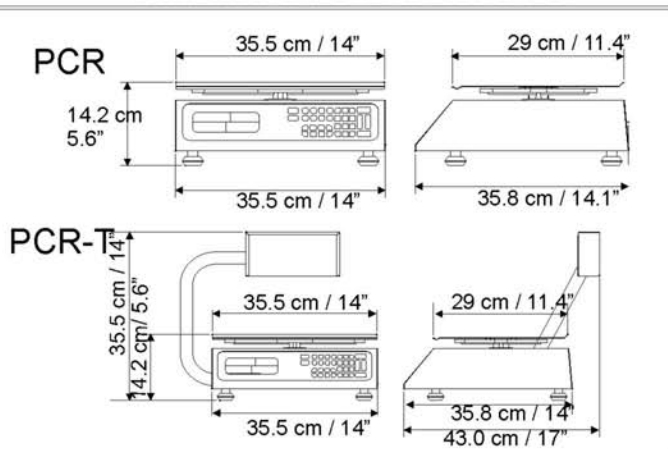

LECTURA FÁCIL Y RÁPIDA

La báscula PCR esta equipada con pantallas (Display), de cuarzo de alta resolución lo que facilita y hace mas rápida su lectura desde cualquier ángulo, evitando errores de operación.

PORTÁTIL

La báscula PCR cuenta con una batería de respaldo, recargable, con una duración de 100 horas de trabajo continuo. De esta forma la báscula funciona aún sin estar conectada a la corriente eléctrica.

DIMENSIONES EXTERIORES

CERTIFICACIONES DE CALIDAD

*Disponible solamente en equipos ordenados con esta especificación

DISTRIBUIDO POR

TODA LA INFORMACION ESTA SUJETA A CAMBIOS SIN PREVIO AVISO