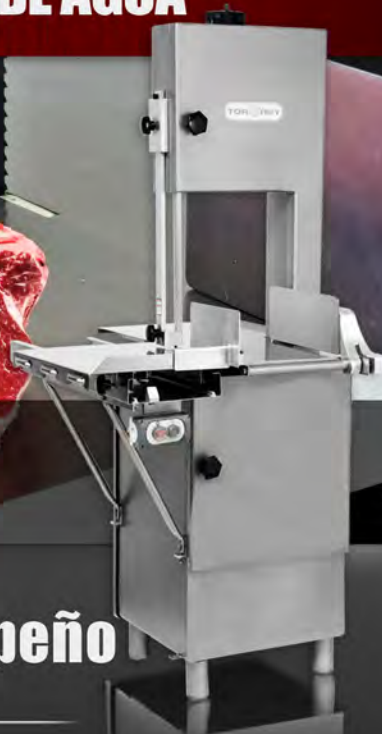

TOR REY

LIMPIEZA EN MINUTOS LAVABLE A CHORRO DE AGUA

SIERRA DE ACERO INOXIDABLE
MODELO ST-295-A1

Equipos de Alto Desempeño

- **SIN COMPLICACIONES**
los componentes principales son fácilmente desmontables sin necesidad de herramientas.

- **CORTES CONSISTENTES**
regulador de espesor de corte graduado, que permite ajustar el grosor de los cortes, ayudando a tener un producto mas consistente.

- **OPERACIÓN SEGURA**
sensores magnéticos para Máxima Seguridad

- **MÍNIMO ESFUERZO**
por su sistema de rodado preciso, diseñado en acero inoxidable, para trabajo pesado y manteniendo siempre su alineación y sujeción.

- **SIEMPRE LIMPIA**
sistema de limpiadores de Cinta Banda y Poleas que las mantienen libres de grasas y desperdicios