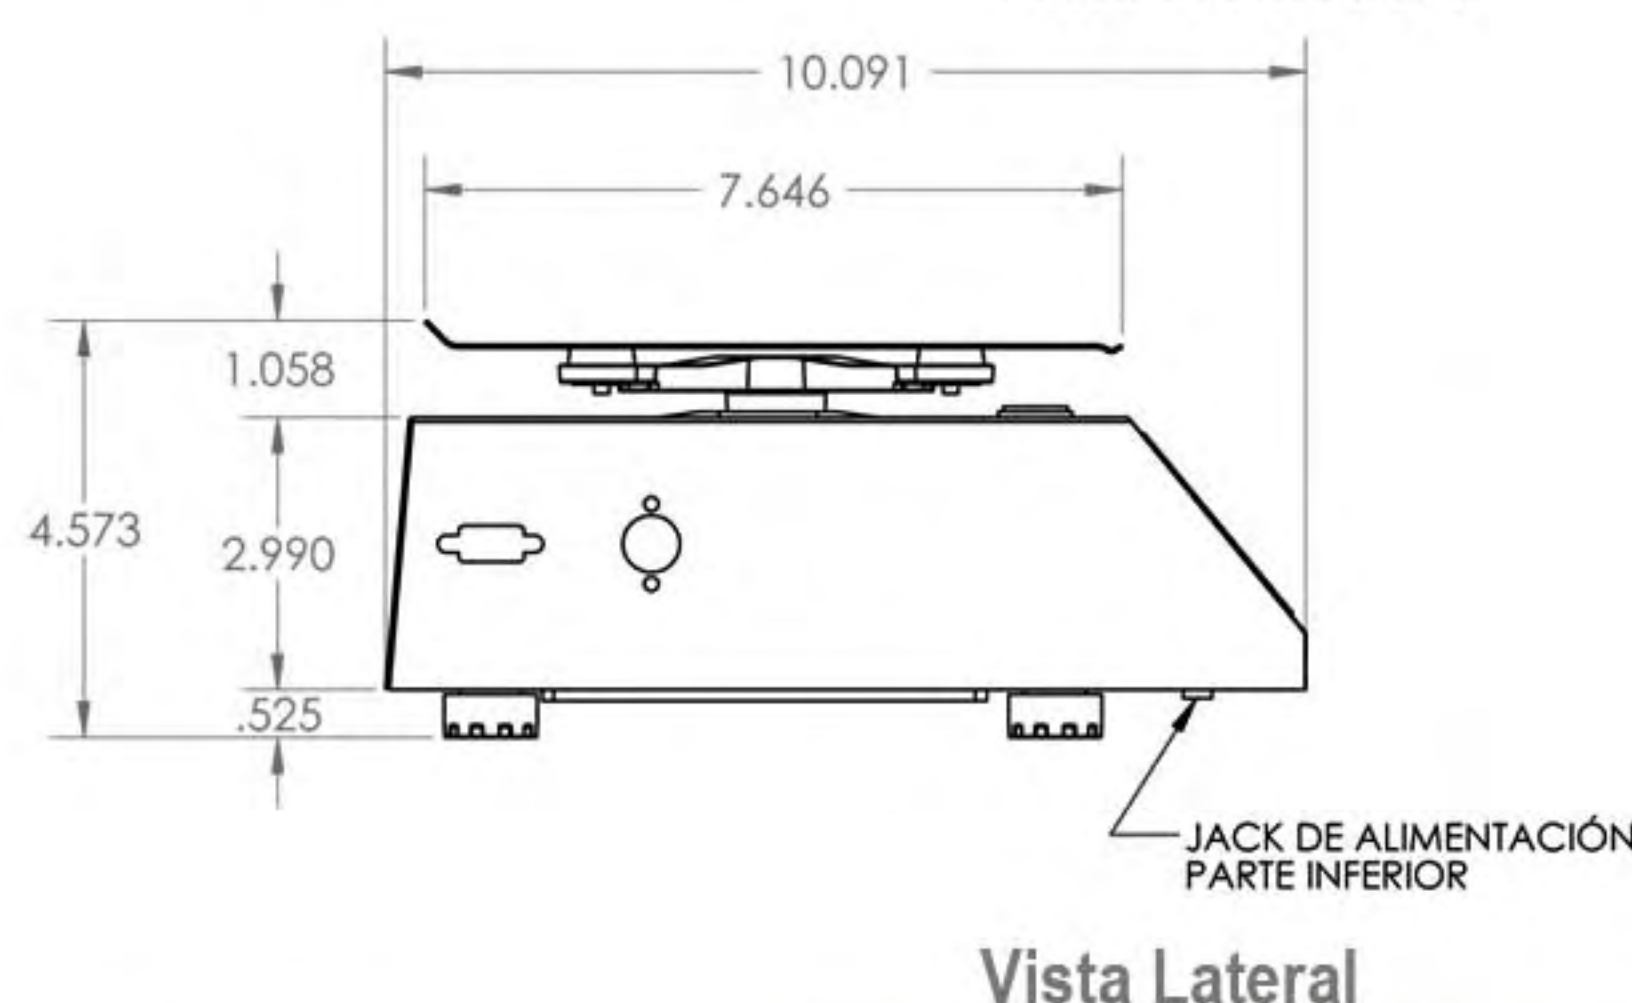

Usos Principales:

- Pastelerías
- Hoteles
- Dulcerías
- Restaurantes
- Cocinas Industriales

Pesa de Gramo en Gramo

ESPECIFICACIONES

	L-EQ-5/10	L-EQ-10/20
Capacidad	5kg / 10 lb / 160oz	10kg / 20 lb / 320oz
División Mínima	1g / 0.002 lb / 0.05oz	2gr / 0.005 lb / 0.1oz
Display	Cristal Líquido	
Back Light (Pantalla iluminada)	Incluido	
Corriente Eléctrica	110Vca/60hz	
Adaptador a Corriente Eléctrica	110Vca - 9Vdc a 500mA (Incluido)	
Adaptador al encendedor del auto	Opcional	
Conector serial	RS-232	
Batería Recargable	Incluida con duración 100h	
Tara Máxima	5 kg / 10 lb / 160 oz	10 kg / 20 lb / 320 oz
Plato	20 cm x 24 cm (7.8" x 9.4")	
Temperatura de operación	-10 a 40 °C (14 a 104 °F)	
Temperatura de almacenaje	-20 a 50 °C (-4 a 122 °F)	
Peso Neto	3.5 kg / 7.8 lb	3.5 kg / 7.8 lb
Peso con empaque	4.8 kg / 10.7 lb	4.8 kg / 10.7 lb