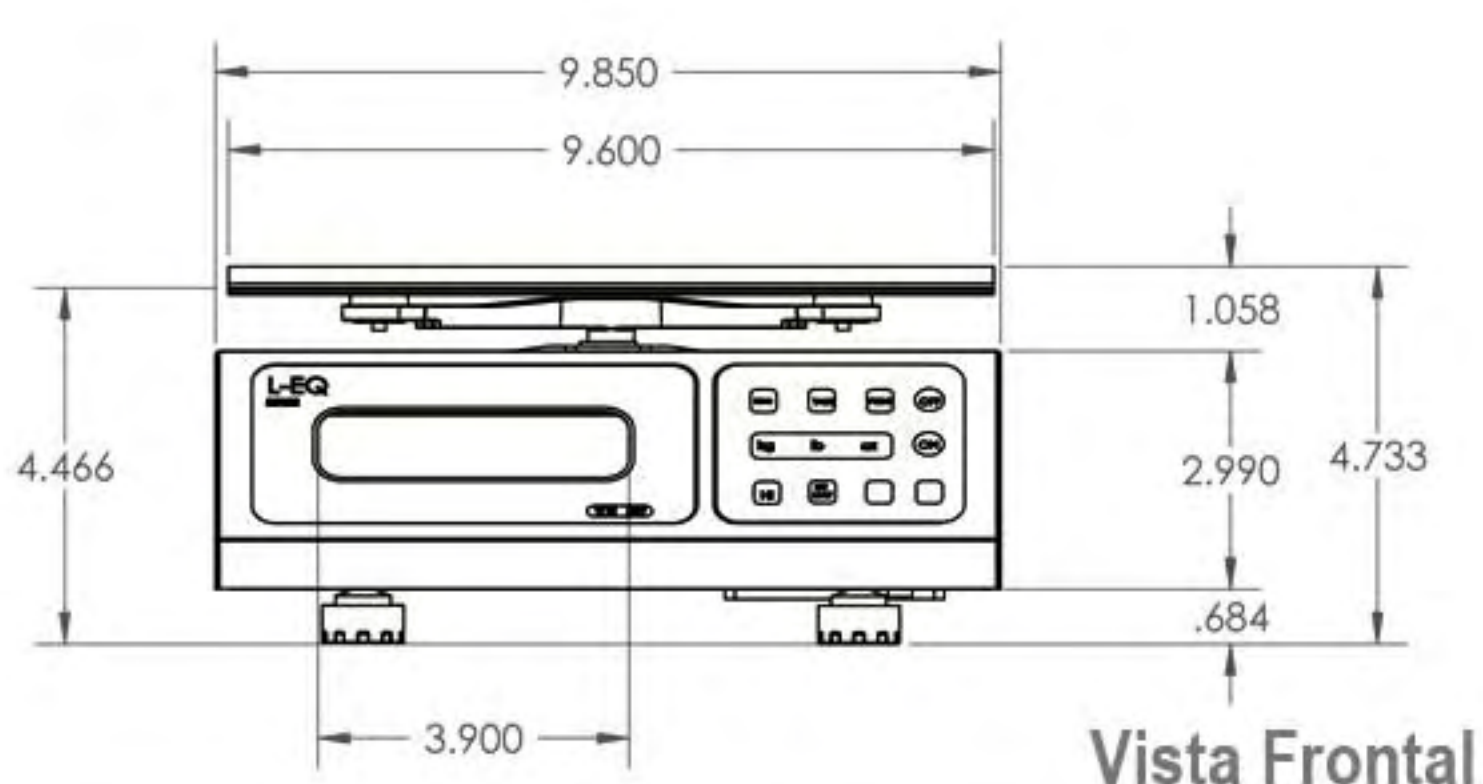

Usos Principales:

- Pastelerías
- Hoteles
- Dulcerías
- Restaurantes
- Cocinas Industriales

Pesa de Gramo en Gramo

ESPECIFICACIONES

	L-EQ-5/10	L-EQ-10/20
Capacidad	5kg / 10 lb / 160oz	10kg / 20 lb / 320oz
División Mínima	1g / 0.002 lb / 0.05oz	2gr / 0.005 lb / 0.1oz
Display	Cristal Líquido	
Back Light (Pantalla iluminada)	Incluido	
Corriente Eléctrica	110Vca/60hz	
Adaptador a Corriente Eléctrica	110Vca - 9Vdc a 500mA (Incluido)	
Adaptador al encendedor del auto	Opcional	
Conector serial	RS-232	
Batería Recargable	Incluida con duración 100h	
Tara Máxima	5 kg / 10 lb / 160 oz	10 kg / 20 lb / 320 oz
Plato	20 cm x 24 cm (7.8" x 9.4")	
Temperatura de operación	-10 a 40 °C (14 a 104 °F)	
Temperatura de almacenaje	-20 a 50 °C (-4 a 122 °F)	
Peso Neto	3.5 kg / 7.8 lb	3.5 kg / 7.8 lb
Peso con empaque	4.8 kg / 10.7 lb	4.8 kg / 10.7 lb