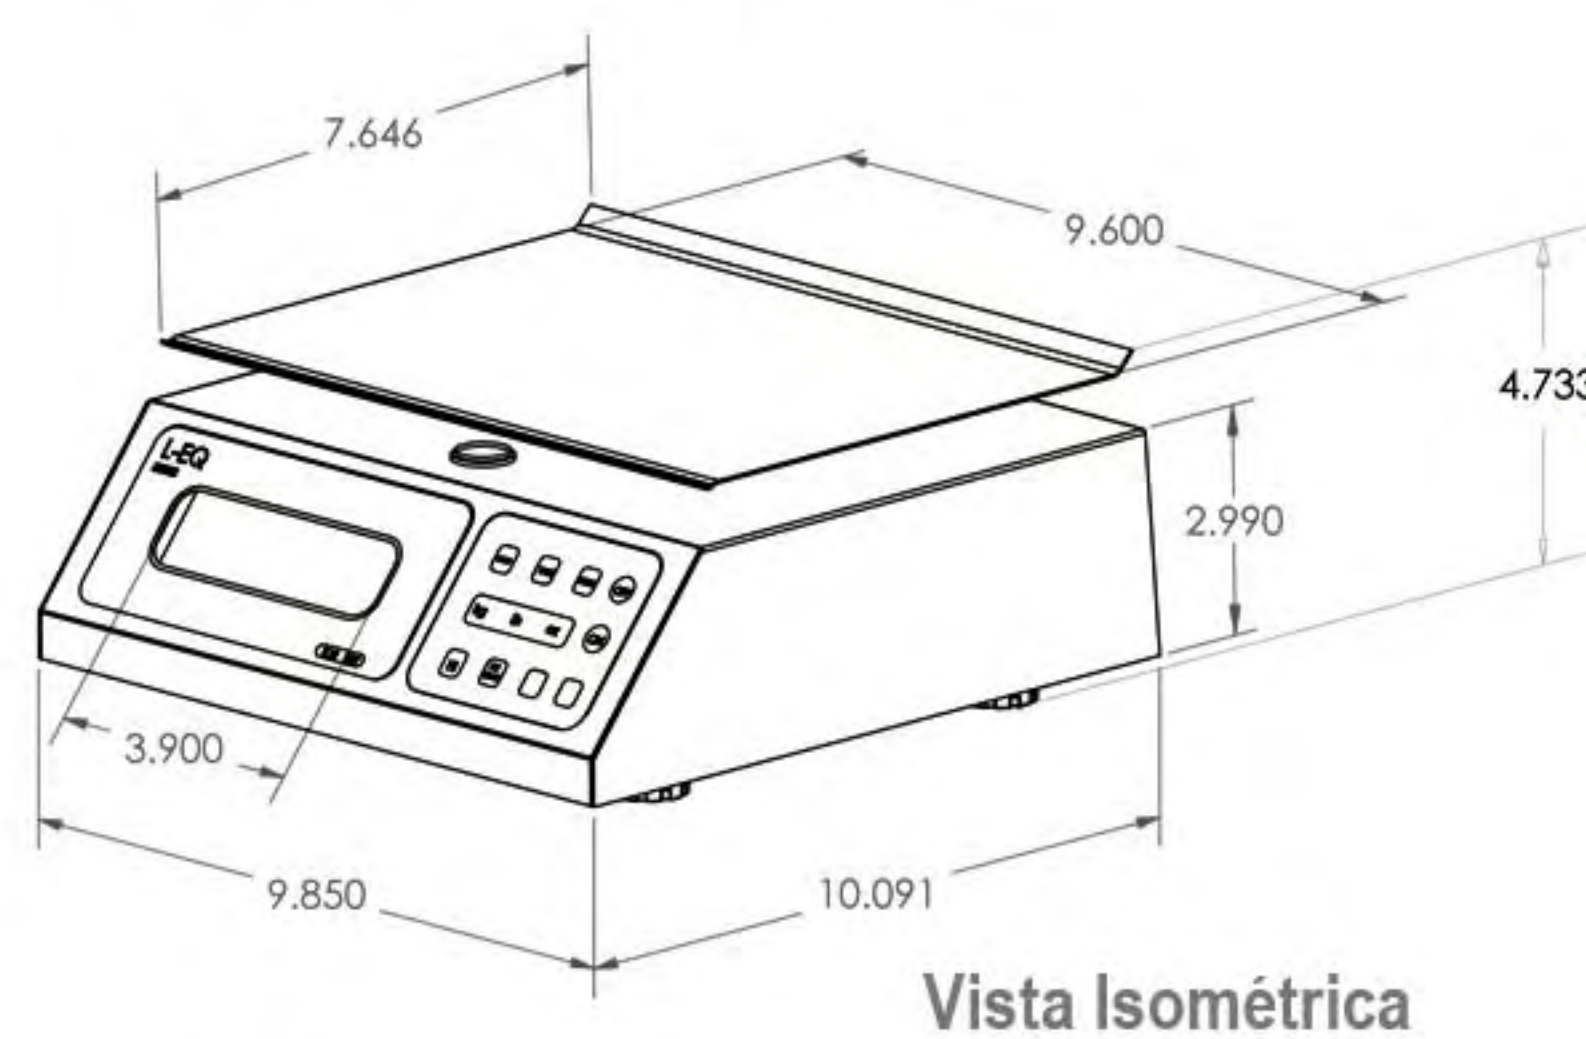

TORREY

Ahorro en cada Gramo
Ni de MÁS, ni de MENOS
SIEMPRE EXACTO

Báscula
Electrónica
Porcionadora
Compacta y Portátil

Modelo: L-EQ

CAPACIDADES: 5 y 10 kg

Báscula Electrónica Modelo L-EQ

- Acero Inoxidable de Fácil Limpieza.
- Función de Tara Acumulable.
- Alarma de Peso Programable.
- Batería recargable de 100 hrs.
- Función de kg, lb y oz.
- Conexión a PC o Impresora.

Usos Principales:

- Pastelerías
- Hoteles
- Dulcerías
- Restaurantes
- Cocinas Industriales

Pesa de Gramo en Gramo

ESPECIFICACIONES

	L-EQ-5/10	L-EQ-10/20
Capacidad	5kg / 10 lb / 160oz	10kg / 20 lb / 320oz
División Mínima	1g / 0.002 lb / 0.05oz	2gr / 0.005 lb / 0.1oz
Display	Cristal Líquido	
Back Light (Pantalla iluminada)	Incluido	
Corriente Eléctrica	110Vca/60hz	
Adaptador a Corriente Eléctrica	110Vca - 9Vdc a 500mA (Incluido)	
Adaptador al encendedor del auto	Opcional	
Conector serial	RS-232	
Batería Recargable	Incluida con duración 100h	
Tara Máxima	5 kg / 10 lb / 160 oz	10 kg / 20 lb / 320 oz
Plato	20 cm x 24 cm (7.8" x 9.4")	
Temperatura de operación	-10 a 40 °C (14 a 104 °F)	
Temperatura de almacenaje	-20 a 50 °C (-4 a 122 °F)	
Peso Neto	3.5 kg / 7.8 lb	3.5 kg / 7.8 lb
Peso con empaque	4.8 kg / 10.7 lb	4.8 kg / 10.7 lb