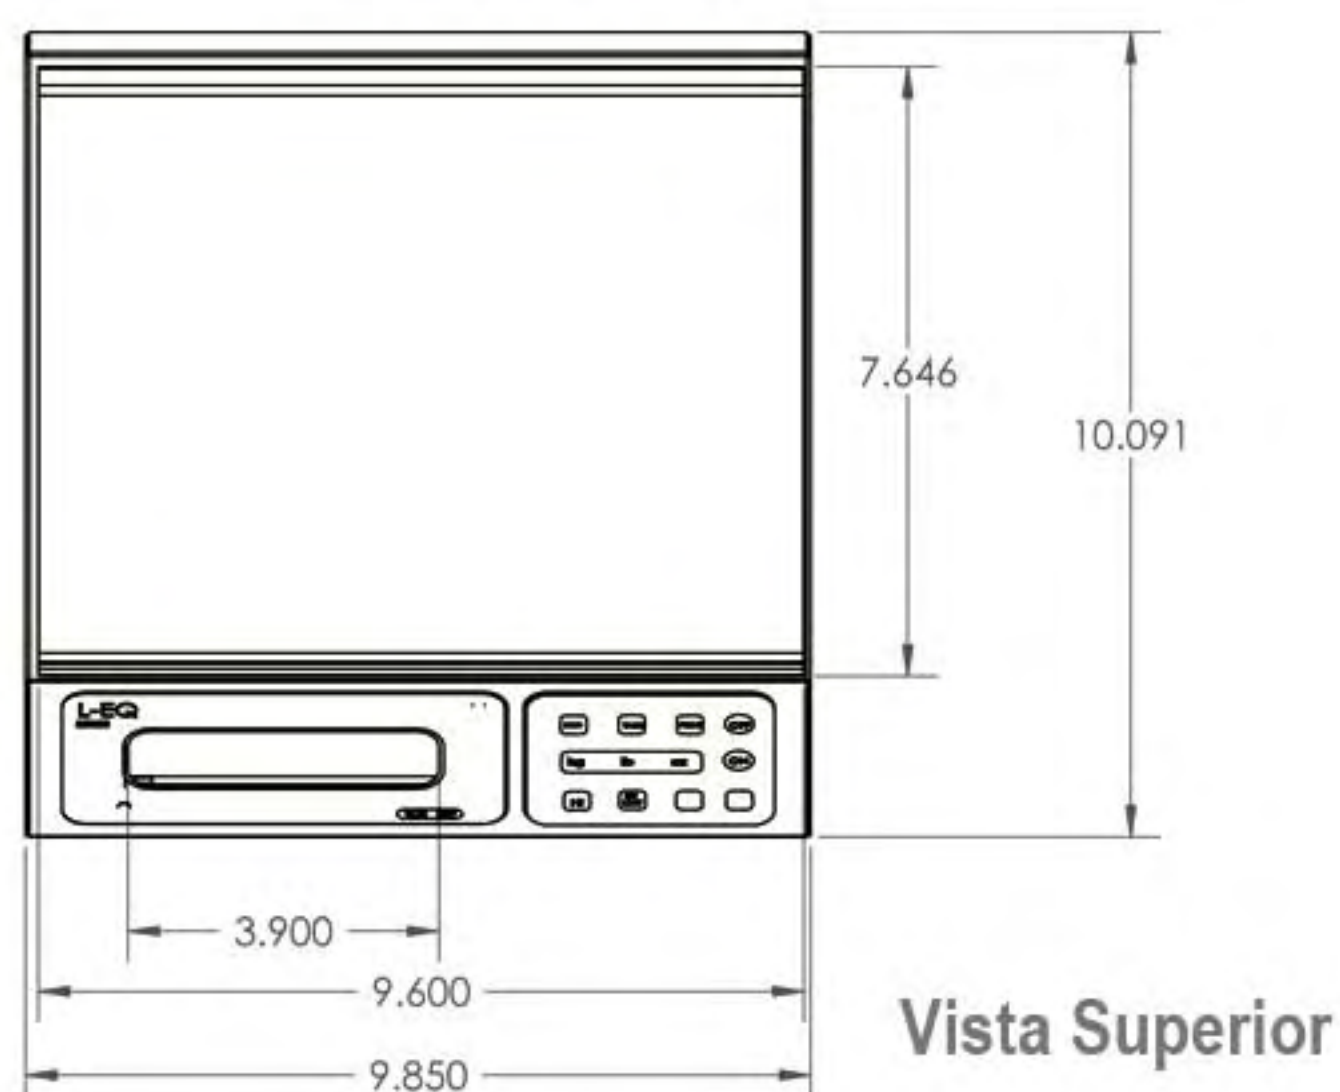

TORREY

Ahorro en cada Gramo
Ni de MÁS, ni de MENOS
SIEMPRE EXACTO

Báscula
Electrónica
Porcionadora
Compacta y Portátil

Modelo: L-EQ

CAPACIDADES: 5 y 10 kg

Báscula Electrónica Modelo L-EQ

- Acero Inoxidable de Fácil Limpieza.
- Función de Tara Acumulable.
- Alarma de Peso Programable.
- Batería recargable de 100 hrs.
- Función de kg, lb y oz.
- Conexión a PC o Impresora.

Usos Principales:

- Pastelerías
- Hoteles
- Dulcerías
- Restaurantes
- Cocinas Industriales

Pesa de Gramo en Gramo

ESPECIFICACIONES

	L-EQ-5/10	L-EQ-10/20
Capacidad	5kg / 10 lb / 160oz	10kg / 20 lb / 320oz
División Mínima	1g / 0.002 lb / 0.05oz	2gr / 0.005 lb / 0.1oz
Display	Cristal Líquido	
Back Light (Pantalla iluminada)	Incluido	
Corriente Eléctrica	110Vca/60hz	
Adaptador a Corriente Eléctrica	110Vca - 9Vdc a 500mA (Incluido)	
Adaptador al encendedor del auto	Opcional	
Conector serial	RS-232	
Batería Recargable	Incluida con duración 100h	
Tara Máxima	5 kg / 10 lb / 160 oz	10 kg / 20 lb / 320 oz
Plato	20 cm x 24 cm (7.8" x 9.4")	
Temperatura de operación	-10 a 40 °C (14 a 104 °F)	
Temperatura de almacenaje	-20 a 50 °C (-4 a 122 °F)	
Peso Neto	3.5 kg / 7.8 lb	3.5 kg / 7.8 lb
Peso con empaque	4.8 kg / 10.7 lb	4.8 kg / 10.7 lb