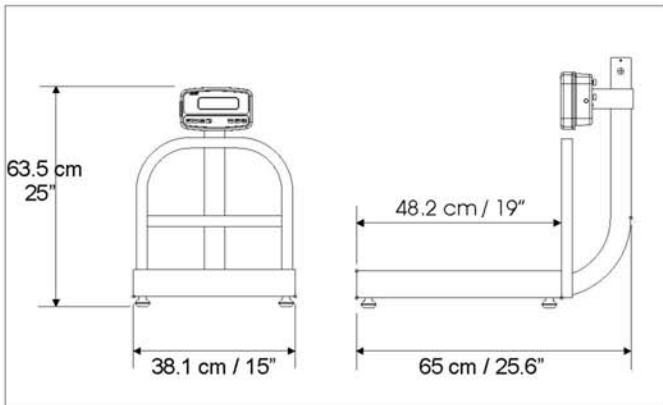

LINEA: BASCULAS DE RECIBO

MODELO: EQB-50/100, EQB-100/200

ILUSTRACION:

USOS PRINCIPALES	CAPACIDAD Y DIMENSIONES			
	MODELO	Capacidad	División mínima	Dimensiones de plato
<ul style="list-style-type: none"> • Industria y Fábricas en general • Bodegas • Mercados de abastos • Paqueterías y mensajerías • Tiendas de abarrotes • Ferreterías y tlapalerías • Fundiciones de hierro y aluminio • Papelerías e imprentas • Talleres y maquinados • Aeropuertos 	EQB-50/100	50kg / 100lb	10gr / 0,02lb	48 x 38 cm (19 x15")
	EQB-100/200	100 kg/200 lb	20gr /0,05lb	48 x 38 cm (19 x15")

ACCESORIOS OPCIONALES

Plato de acero inoxidable

Adaptador para automóvil.

Mesa de 75 cm de alto, de sólida construcción de acero, recubierta de pintura epóxica

PORTÁTIL

La báscula EQB cuenta con una batería recargable de hasta 8 horas de uso continuo que le permite llevarla a donde le sea necesario.

FÁCIL LECTURA:

La báscula EQB cuenta con pantalla iluminada de alta definición y dígitos grandes que facilitan la lectura aún en lugares de poca iluminación.

CONTROLE SU NEGOCIO

Con conexión RS-232 que le permite conectar la báscula a su PC o Impresora serial.

DIMENSIONES EXTERIORES

CERTIFICACIONES DE CALIDAD

*Disponible solamente en equipos ordenados con esta especificación

DISTRIBUIDO POR

TODA LA INFORMACION ESTA SUJETA A CAMBIOS SIN PREVIO AVISO